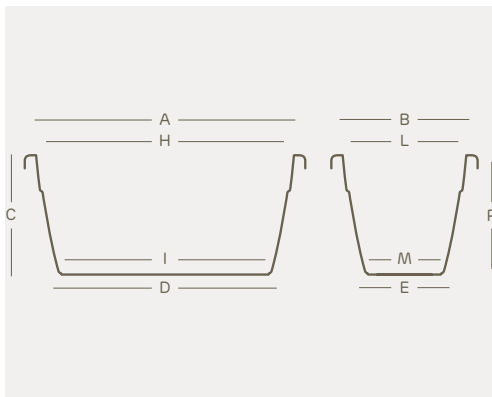

100% Recyclable	Lightweight	Antishock	U.V. Resistant	-20° C Resistant

i valori riportati si riferiscono a quanto specificato nella scheda tecnica del produttore delle materie prime
the values shown refer to the specifications in the technical sheet of the raw materials producer

*disponibile sottocassetta akea abbinata
fitting akea oblong tray available

art.	size	A	B	C	D	E	H	I	L	M	P	lt.	akea
1680	cm. 50	cm. 50	cm. 28	cm. 22	cm. 38,5	cm. 14,5	cm. 45	cm. 38	cm. 20,8	cm. 14	cm. 21,3	16	1685
1681	cm. 60	cm. 60	cm. 31	cm. 26	cm. 46,5	cm. 17,6	cm. 54,2	cm. 46	cm. 25,2	cm. 17,2	cm. 25,7	26	1686
1683	cm. 80	cm. 80	cm. 39	cm. 34	cm. 63	cm. 22	cm. 72,5	cm. 62,6	cm. 31,5	cm. 21,4	cm. 33,2	60	1687
1684	cm. 100	cm. 100	cm. 46	cm. 40	cm. 79,5	cm. 26	cm. 90,5	cm. 79	cm. 37,4	cm. 25	cm. 39,7	100	1689

colors

03 bianco white

G9 tortora taupe

62 antracite anthracite grey

01 terracotta