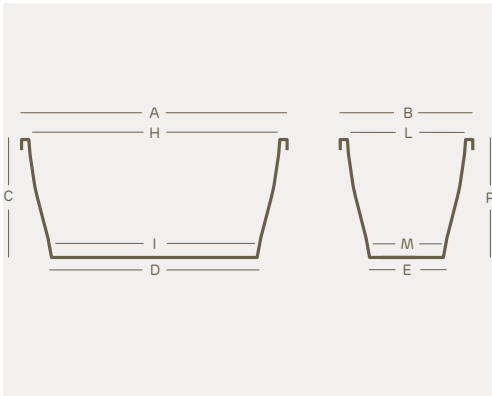

100% Recyclable	Lightweight	Antishock	U.V. Resistant	-20° C Resistant

i valori riportati si riferiscono a quanto specificato nella scheda tecnica del produttore delle materie prime
the values shown refer to the specifications in the technical sheet of the raw materials producer

art.	size	A	B	C	D	E	H	I	L	M	P	lt.
2338	cm. 40	cm. 40	cm. 20	cm. 18	cm. 31,4	cm. 11,6	cm. 36,5	cm. 30,8	cm. 16,3	cm. 11,2	cm. 16	8
2339	cm. 50	cm. 50	cm. 20	cm. 18	cm. 41,4	cm. 11,6	cm. 46,6	cm. 41	cm. 16,8	cm. 11,3	cm. 16	10
2340	cm. 60	cm. 60	cm. 20	cm. 18	cm. 51,3	cm. 11,6	cm. 56,5	cm. 50,7	cm. 16,6	cm. 11,3	cm. 15,8	12
2341	cm. 80	cm. 80	cm. 20	cm. 18	cm. 71,4	cm. 11,6	cm. 76,2	cm. 71,8	cm. 16,9	cm. 11	cm. 16	17
2342	cm. 100	cm. 100	cm. 20	cm. 18	cm. 91,4	cm. 11,6	cm. 96,7	cm. 90,7	cm. 16,6	cm. 11	cm. 16	21

colors

03 bianco white

01 terracotta