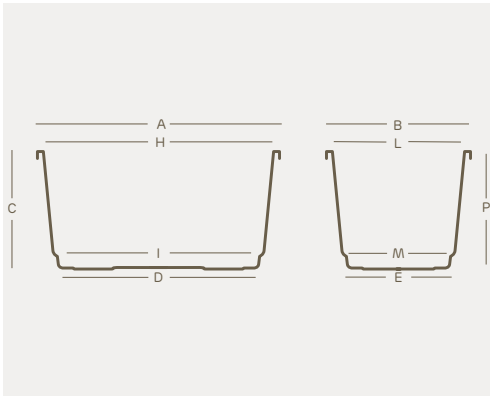

100% Recyclable	Lightweight	Antishock	U.V. Resistant	-20° C Resistant

i valori riportati si riferiscono a quanto specificato nella scheda tecnica del produttore delle materie prime
the values shown refer to the specifications in the technical sheet of the raw materials producer

*disponibile sottocassetta gerani • garden abbinata
fitting gerani • garden oblong tray available

art.	size	A	B	C	D	E	H	I	L	M	P	lt.	gerani	garden
1017	cm. 30	cm. 30	cm. 17	cm. 14	cm. 25	cm. 12	cm. 28	cm. 24,6	cm. 15	cm. 12	cm. 13,9	5	1067	360
1018	cm. 35	cm. 35	cm. 17	cm. 14	cm. 30,4	cm. 12,4	cm. 32,9	cm. 30	cm. 15	cm. 12	cm. 13,9	6	1068	361
1019	cm. 40	cm. 40	cm. 17	cm. 14	cm. 35,2	cm. 12	cm. 38,2	cm. 35	cm. 15	cm. 12	cm. 13,9	7	1069	362
1020	cm. 50	cm. 50	cm. 17	cm. 14	cm. 45	cm. 12	cm. 48	cm. 44,8	cm. 15	cm. 11,7	cm. 13,9	9	1070	363
1021	cm. 60	cm. 60	cm. 17	cm. 14	cm. 55	cm. 12	cm. 57,9	cm. 54,6	cm. 15	cm. 11,7	cm. 13,9	11	1071	364

colors

03 bianco white

02 verde green

01 terracotta