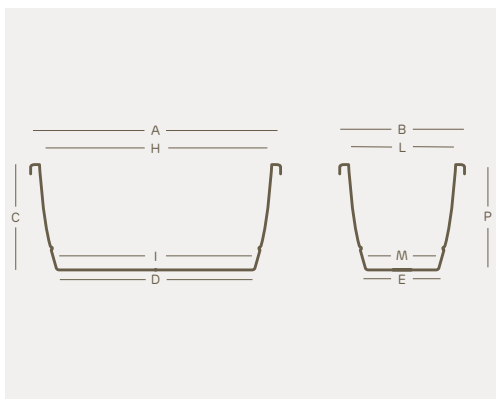

100% Recyclable	Lightweight	Antishock	U.V. Resistant	-20° C Resistant

i valori riportati si riferiscono a quanto specificato nella scheda tecnica del produttore delle materie prime
the values shown refer to the specifications in the technical sheet of the raw materials producer

art.	size	A	B	C	D	E	H	I	L	M	P	lt.
1993	cm. 40	cm. 40	cm. 19,5	cm. 16,7	cm. 32,3	cm. 11,8	cm. 36,7	cm. 31,6	cm. 15,9	cm. 11	cm. 16,5	8
1994	cm. 50	cm. 50	cm. 19,5	cm. 16,7	cm. 42,1	cm. 11,8	cm. 46,4	cm. 41,3	cm. 16,2	cm. 11	cm. 16,3	10
1995	cm. 60	cm. 60	cm. 19,5	cm. 16,7	cm. 52,2	cm. 11,8	cm. 56,4	cm. 51,3	cm. 16,2	cm. 11	cm. 16,3	12
2054	cm. 80	cm. 80	cm. 19,5	cm. 16,7	cm. 72,2	cm. 11,8	cm. 76,4	cm. 71,2	cm. 16,2	cm. 10,8	cm. 16,3	17

colors

02 verde green

01 terracotta