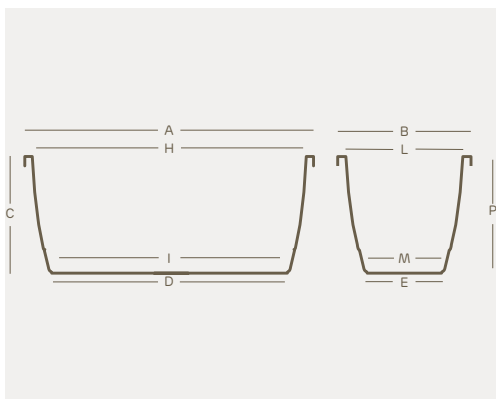

100% Recyclable	Lightweight	Antishock	U.V. Resistant	-20° C Resistant

i valori riportati si riferiscono a quanto specificato nella scheda tecnica del produttore delle materie prime
the values shown refer to the specifications in the technical sheet of the raw materials producer

versioni disponibili • available versions

kalis cassetta • plant box

art.	size	A	B	C	D	E	H	I	L	M	P	lt. terra soil	lt. acqua water
1943	cm. 50	cm. 50	cm. 25	cm. 21	cm. 39,2	cm. 14,5	cm. 45,8	cm. 39,2	cm. 20,8	cm. 14	cm. 20,7	14	2
1894	cm. 60	cm. 60	cm. 25	cm. 21	cm. 49,5	cm. 14,5	cm. 55,7	cm. 49	cm. 20,8	cm. 14	cm. 20,7	17,4	2,6
1895	cm. 80	cm. 80	cm. 25	cm. 21	cm. 69,5	cm. 14,5	cm. 75,7	cm. 68,6	cm. 20,8	cm. 14	cm. 20,7	24,8	3,2
1896	cm. 100	cm. 100	cm. 25	cm. 21	cm. 89,5	cm. 14,5	cm. 95,7	cm. 88,6	cm. 20,8	cm. 14	cm. 20,7	30,8	4,2

colors

01 terracotta