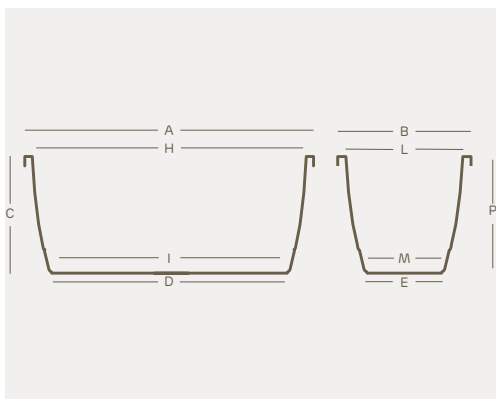

100% Recyclable	Lightweight	Antishock	U.V. Resistant	-20° C Resistant

i valori riportati si riferiscono a quanto specificato nella scheda tecnica del produttore delle materie prime
the values shown refer to the specifications in the technical sheet of the raw materials producer

*disponibile sottocassetta kalis abbinata
fitting kalis oblong tray available

versioni disponibili • available versions

kalis cassetta con riserva acqua • plant box with water reserve

art.	size	A	B	C	D	E	H	I	L	M	P	lt.	kalis
1941	cm. 50	cm. 50	cm. 25	cm. 21	cm. 39,2	cm. 14,5	cm. 45,8	cm. 39,2	cm. 20,8	cm. 14	cm. 20,7	16	1942
1888	cm. 60	cm. 60	cm. 25	cm. 21	cm. 49,5	cm. 14,5	cm. 55,7	cm. 49	cm. 20,8	cm. 14	cm. 20,7	20	1891
1889	cm. 80	cm. 80	cm. 25	cm. 21	cm. 69,5	cm. 14,5	cm. 75,7	cm. 68,6	cm. 20,8	cm. 14	cm. 20,7	28	1892
1890	cm. 100	cm. 100	cm. 25	cm. 21	cm. 89,5	cm. 14,5	cm. 95,7	cm. 88,6	cm. 20,8	cm. 14	cm. 20,7	35	1893

colors

G9 tortora
taupe

01 terracotta