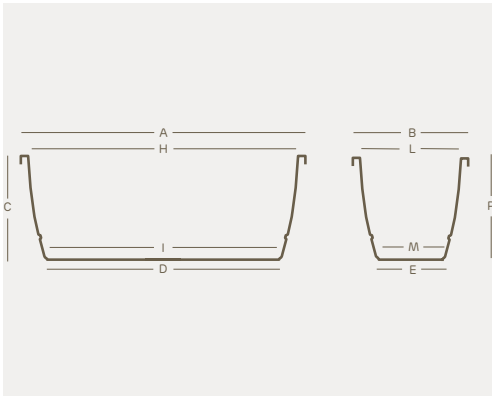

100% Recyclable	Lightweight	Antishock	U.V. Resistant	-20° C Resistant

i valori riportati si riferiscono a quanto specificato nella scheda tecnica del produttore delle materie prime
the values shown refer to the specifications in the technical sheet of the raw materials producer

art.	size	A	B	C	D	E	H	I	L	M	P	lt.
1999	cm. 20	cm. 20	cm. 12,5	cm. 10,8	cm. 15,1	cm. 7,7	cm. 17,8	cm. 14,4	cm. 10,2	cm. 6,8	cm. 10,6	1,5
2000	cm. 30	cm. 30	cm. 12,5	cm. 10,8	cm. 25	cm. 7,7	cm. 27,8	cm. 24	cm. 10	cm. 6,8	cm. 10,6	2,5
2001	cm. 40	cm. 40	cm. 12,5	cm. 10,8	cm. 35,2	cm. 7,7	cm. 37,7	cm. 34	cm. 10,2	cm. 6,8	cm. 10,6	3

colors

03 bianco white

02 verde green

18 ottanio petrol blue

44 ciclamino cyclamen

01 terracotta