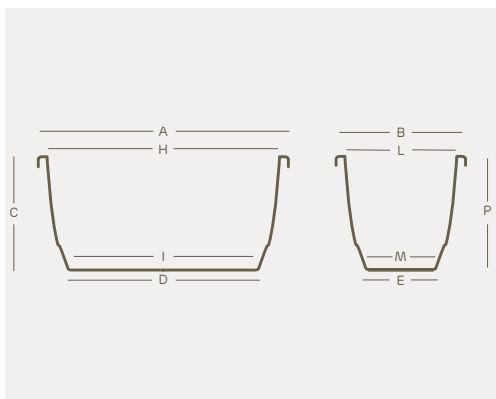

100% Recyclable	Lightweight	Antishock	U.V. Resistant	-20° C Resistant

i valori riportati si riferiscono a quanto specificato nella scheda tecnica del produttore delle materie prime
the values shown refer to the specifications in the technical sheet of the raw materials producer

*disponibile sottocassetta miza abbinata
fitting miza oblong tray available

art.	size	A	B	C	D	E	H	I	L	M	P	lt.	miza
1897	cm. 40	cm. 40	cm. 21,7	cm. 18	cm. 31	cm. 12,7	cm. 36,2	cm. 30,4	cm. 18,2	cm. 12,3	cm. 18,1	10	1900
1898	cm. 50	cm. 50	cm. 21,7	cm. 18	cm. 41	cm. 12,7	cm. 46,3	cm. 40,4	cm. 18,2	cm. 12,3	cm. 18,1	13	1901
1899	cm. 60	cm. 60	cm. 21,7	cm. 18	cm. 51	cm. 12,7	cm. 56,3	cm. 50,4	cm. 18,2	cm. 12,3	cm. 18,1	16	1902

colors

- G9 tortora
  taupe
- 62 antracite
  anthracite grey
- 01 terracotta