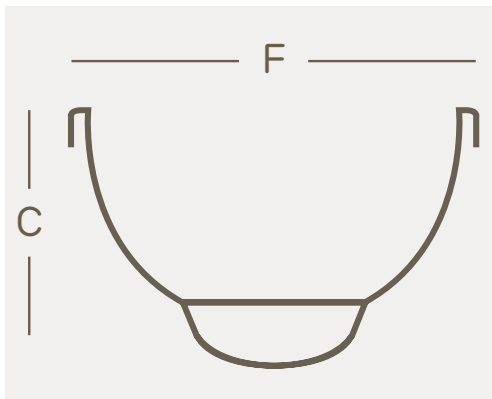

100% Recyclable	Lightweight	Antishock	U.V. Resistant	-20° C Resistant

i valori riportati si riferiscono a quanto specificato nella scheda tecnica del produttore delle materie prime
the values shown refer to the specifications in the technical sheet of the raw materials producer

art.	size	C	F	lt.
1912	Ø 19	cm. 13	cm. 19	1,8
1913	Ø 23	cm. 15	cm. 23	3,2
1914	Ø 28	cm. 17	cm. 28	5,3
1915	Ø 32	cm. 19	cm. 32	7,7
1949	Ø 38	cm. 22	cm. 38	12,3

colors

01 terracotta