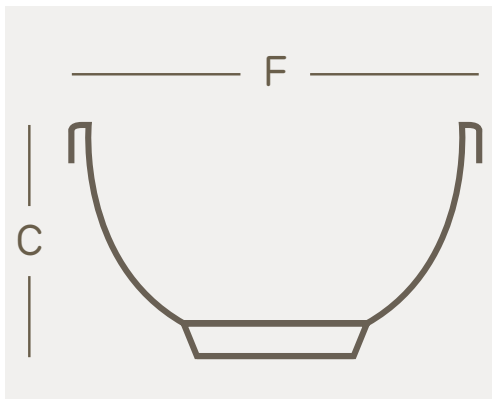

100% Recyclable	Lightweight	Antishock	U.V. Resistant	-20° C Resistant

i valori riportati si riferiscono a quanto specificato nella scheda tecnica del produttore delle materie prime
the values shown refer to the specifications in the technical sheet of the raw materials producer

art.	size	C	F	lt.
1908	Ø 23	cm. 13	cm. 23	3,2
1909	Ø 28	cm. 14	cm. 28	5,3
1910	Ø 32	cm. 16	cm. 32	7,7
1911	Ø 38	cm. 18	cm. 38	12,3
1957	Ø 43	cm. 20	cm. 43	17,8
2059	Ø 48	cm. 23	cm. 48	24,5

colors

01 terracotta