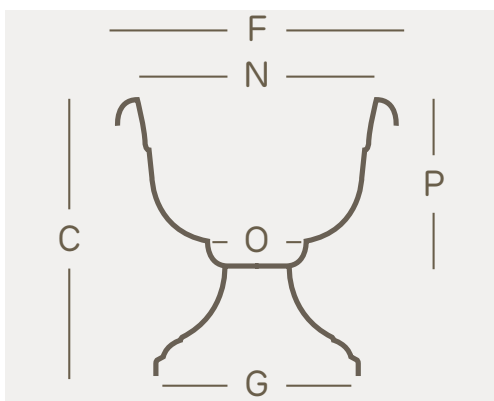

Lhicum è la collezione pensata per **esaltare le tue piante** perché propone **vasi in diversi colori e dimensioni** studiati in sintonia con le forme della natura. Una linea pensata per stupire e per valorizzare gli angoli verdi della tua casa attraverso **linee essenziali e semplici** che rendono questi vasi versatili e sempre attuali.

Our Lhicum collection is designed to **exalt the your plants' appearance** with its **pots of different colours and sizes**, designed to be in keeping with Nature's beautiful forms.

This range, full of allure, will enhance the green corners of your home with its **simple, essential lines**, which make these vases always versatile and modern.

art.	size	C	F	G	N	O	P	lt.
2010	Ø 30	cm. 28	cm. 30	cm. 22	cm. 24,8	cm. 10,3	cm. 17,2	5,7
2011	Ø 35	cm. 33	cm. 35	cm. 25,6	cm. 29	cm. 12	cm. 20,1	9
2012	Ø 40	cm. 38	cm. 40	cm. 29,3	cm. 33	cm. 13,8	cm. 23	13,5
2013	Ø 45	cm. 42	cm. 45	cm. 32,9	cm. 37,3	cm. 15,6	cm. 25,7	20,5