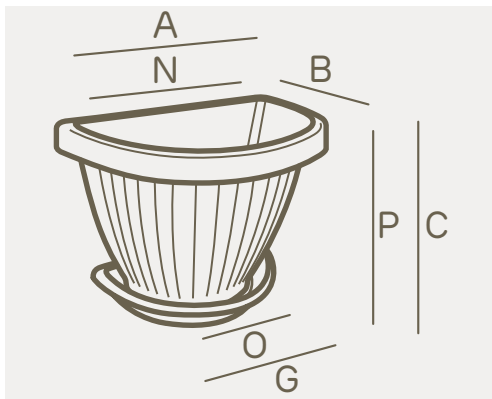

100% Recyclable	Lightweight	Antishock	U.V. Resistant	-20° C Resistant

i valori riportati si riferiscono a quanto specificato nella scheda tecnica del produttore delle materie prime
the values shown refer to the specifications in the technical sheet of the raw materials producer

art.	size	A	B	C	G	N	O	P	lt.
1800	cm. 25	cm. 25	cm. 16	cm. 18	cm. 12,5	cm. 22	cm. 12,2	cm. 17,1	2,9
1801	cm. 30	cm. 30	cm. 19	cm. 21	cm. 15	cm. 26,5	cm. 14,5	cm. 20,6	5,1

colors

01 terracotta