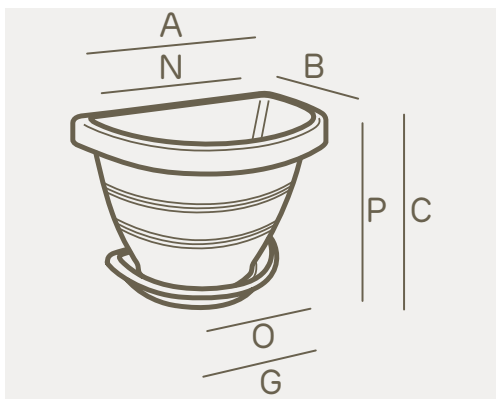

gerla con sottovaso • wall pot with saucer • lhimcum collection

Lhimcum è la collezione pensata per **esaltare le tue piante** perché propone **vasi in diversi colori e dimensioni** studiati in sintonia con le forme della natura. Una linea pensata per stupire e per valorizzare gli angoli verdi della tua casa attraverso **linee essenziali e semplici** che rendono questi vasi versatili e sempre attuali.

Our Lhimcum collection is designed to **exalt the your plants' appearance** with its **pots of different colours and sizes**, designed to be in keeping with Nature's beautiful forms.

This range, full of allure, will enhance the green corners of your home with its **simple, essential lines**, which make these vases always versatile and modern.

art.	size	A	B	C	G	N	O	P	lt.
1802	cm. 25	cm. 25	cm. 16	cm. 18	cm. 12,5	cm. 22	cm. 12,2	cm. 17,1	2,9
1803	cm. 30	cm. 30	cm. 19	cm. 21	cm. 15	cm. 26,5	cm. 14,5	cm. 20,6	5,1

colors

01 terracotta