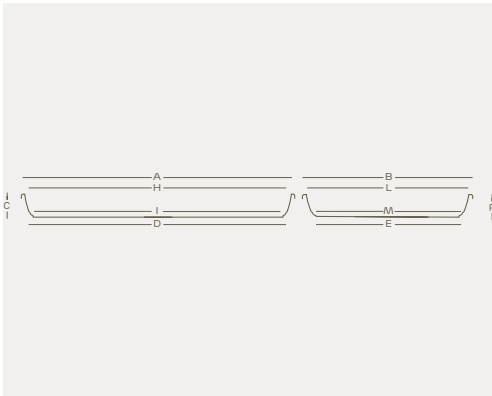

100% Recyclable	Lightweight	Antishock	U.V. Resistant	-20° C Resistant

i valori riportati si riferiscono a quanto specificato nella scheda tecnica del produttore delle materie prime
the values shown refer to the specifications in the technical sheet of the raw materials producer

*disponibile cassetta akea abbinata
fitting akea plant box available

art.	size	A	B	C	D	E	H	I	L	M	P	akea
1685	cm. 50	cm. 46	cm. 22	cm. 3	cm. 43,2	cm. 19,2	cm. 44,5	cm. 42,8	cm. 20,3	cm. 18,6	cm. 2,7	1680
1686	cm. 60	cm. 55	cm. 26	cm. 3,7	cm. 51,6	cm. 22,6	cm. 53,2	cm. 51,2	cm. 24,2	cm. 22,2	cm. 3,4	1681
1687	cm. 80	cm. 73	cm. 32	cm. 4,7	cm. 68,1	cm. 27,1	cm. 70,4	cm. 67,6	cm. 29,4	cm. 26,8	cm. 4,4	1683
1689	cm. 100	cm. 90	cm. 36	cm. 5,7	cm. 84	cm. 30	cm. 87	cm. 84	cm. 33,1	cm. 29,8	cm. 5,2	1684

colors

03 bianco white

G9 tortora taupe

62 antracite anthracite grey

01 terracotta