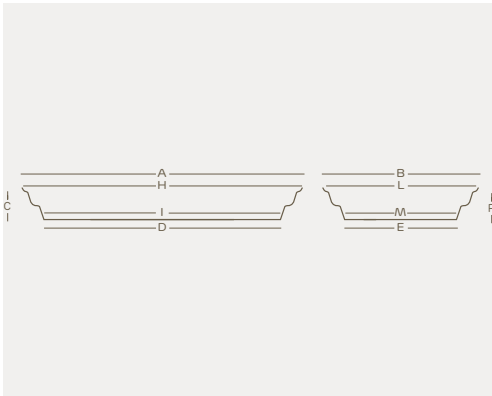

100% Recyclable	Lightweight	Antishock	U.V. Resistant	-20° C Resistant

i valori riportati si riferiscono a quanto specificato nella scheda tecnica del produttore delle materie prime
the values shown refer to the specifications in the technical sheet of the raw materials producer

*disponibile **cassetta gerani** abbinata
fitting **gerani plant box** available

art.	size	A	B	C	D	E	H	I	L	M	P	gerani
360	cm. 30	cm. 29	cm. 16	cm. 2	cm. 27	cm. 14	cm. 28,6	cm. 26,6	cm. 15,3	cm. 13,6	cm. 2,2	1017
361	cm. 35	cm. 34	cm. 16	cm. 2	cm. 32	cm. 14	cm. 34	cm. 31,6	cm. 15,4	cm. 13,6	cm. 2,2	1018
362	cm. 40	cm. 39	cm. 16	cm. 2	cm. 37	cm. 14	cm. 38,5	cm. 36,8	cm. 15,2	cm. 13,6	cm. 2,2	1019 ◦
363	cm. 50	cm. 49	cm. 16	cm. 2	cm. 47	cm. 14	cm. 48,6	cm. 46,8	cm. 15,2	cm. 13,6	cm. 2,2	1020 ◦
364	cm. 60	cm. 59	cm. 16	cm. 2	cm. 57	cm. 14	cm. 58,4	cm. 56,6	cm. 15,2	cm. 13,6	cm. 2,2	1021 ◦

colors

03 bianco
white

02 verde
green

01 terracotta