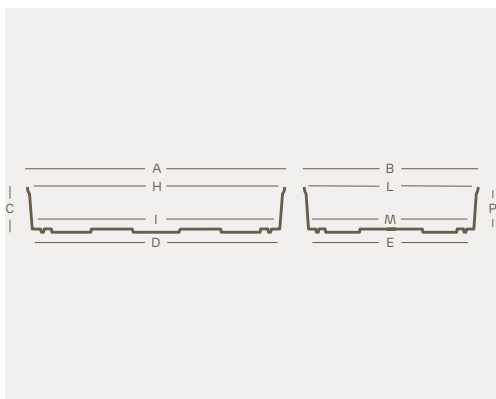

100% Recyclable	Lightweight	Antishock	U.V. Resistant	-20° C Resistant

i valori riportati si riferiscono a quanto specificato nella scheda tecnica del produttore delle materie prime
the values shown refer to the specifications in the technical sheet of the raw materials producer

*disponibile cassetta gerani abbinata
fitting gerani plant box available

art.	size	A	B	C	D	E	H	I	L	M	P	gerani
1067	cm. 30	cm. 26	cm. 13	cm. 3	cm. 25,1	cm. 12,1	cm. 25,3	cm. 24,6	cm. 12,1	cm. 11,5	cm. 2,5	1017
1068	cm. 35	cm. 31	cm. 13	cm. 3	cm. 30,3	cm. 12,1	cm. 30,4	cm. 29,8	cm. 12,4	cm. 11,6	cm. 2,5	1018
1069	cm. 40	cm. 36	cm. 13	cm. 3	cm. 35,5	cm. 12,4	cm. 35,5	cm. 35	cm. 12,3	cm. 12	cm. 2,5	1019
1070	cm. 50	cm. 46	cm. 13	cm. 3	cm. 45,5	cm. 12,3	cm. 45,4	cm. 44,8	cm. 12,3	cm. 12	cm. 2,5	1020
1071	cm. 60	cm. 56	cm. 13	cm. 3	cm. 55,3	cm. 12,3	cm. 55,3	cm. 55	cm. 12,3	cm. 12	cm. 2,5	1021

colors

03 bianco white

02 verde green

01 terracotta