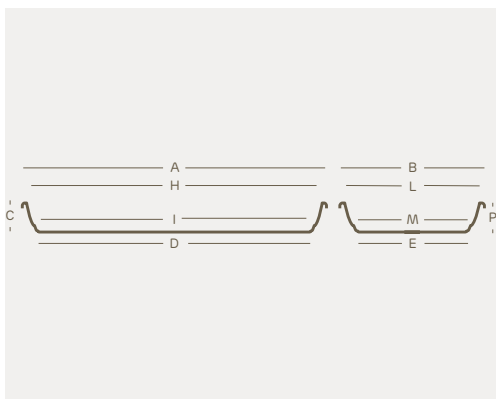

100% Recyclable	Lightweight	Antishock	U.V. Resistant	-20° C Resistant

i valori riportati si riferiscono a quanto specificato nella scheda tecnica del produttore delle materie prime
the values shown refer to the specifications in the technical sheet of the raw materials producer

*disponibile cassetta inis abbinata
fitting inis plant box available

art.	size	A	B	C	D	E	H	I	L	M	P	inis
1990	cm. 40	cm. 36,6	cm. 16,1	cm. 3	cm. 33,8	cm. 13,4	cm. 35,4	cm. 33,4	cm. 14,8	cm. 12,8	cm. 2,8	1987
1991	cm. 50	cm. 46,6	cm. 16,1	cm. 3	cm. 43,8	cm. 13,4	cm. 45,4	cm. 43,4	cm. 14,8	cm. 12,8	cm. 2,8	1988
1992	cm. 60	cm. 56,6	cm. 16,1	cm. 3	cm. 53,8	cm. 13,4	cm. 55,4	cm. 53,4	cm. 14,8	cm. 12,8	cm. 2,8	1989
2056	cm. 80	cm. 76,6	cm. 16,1	cm. 3	cm. 73,8	cm. 13,4	cm. 75,5	cm. 73,4	cm. 15,1	cm. 12,8	cm. 2,8	2055

colors

03 bianco
white

M9 sabbia
sandy

G9 tortora
taupe

62 antracite
anthracite grey

86 verde acido
acid green

L4 rosmarino
rosemary

I8 ottanio
petrol blue

44 ciclamino
cyclamen

01 terracotta