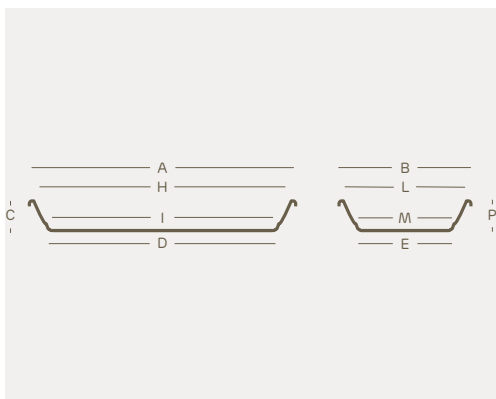

100% Recyclable	Lightweight	Antishock	U.V. Resistant	-20° C Resistant

i valori riportati si riferiscono a quanto specificato nella scheda tecnica del produttore delle materie prime
the values shown refer to the specifications in the technical sheet of the raw materials producer

*disponibile cassetta kalis abbinata
fitting kalis plant box available

art.	size	A	B	C	D	E	H	I	L	M	P	kalis
1942	cm. 50	cm. 45,6	cm. 20,6	cm. 3,5	cm. 41,8	cm. 16,7	cm. 43,7	cm. 41	cm. 18,6	cm. 16,3	cm. 3,2	1941
1891	cm. 60	cm. 55,6	cm. 20,6	cm. 3,5	cm. 51,8	cm. 16,7	cm. 53,7	cm. 51,1	cm. 18,6	cm. 16,3	cm. 3,2	1888
1892	cm. 80	cm. 75,6	cm. 20,6	cm. 3,5	cm. 71,7	cm. 16,7	cm. 73,7	cm. 71,2	cm. 18,6	cm. 16,3	cm. 3,2	1889
1893	cm. 100	cm. 95,6	cm. 20,6	cm. 3,5	cm. 91,7	cm. 16,7	cm. 93,7	cm. 91,3	cm. 18,6	cm. 16,3	cm. 3,2	1890

colors

G9 tortora
taupe

01 terracotta