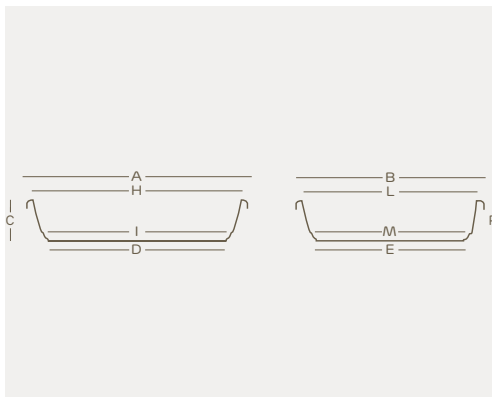

100% Recyclable	Lightweight	Antishock	U.V. Resistant	-20° C Resistant

i valori riportati si riferiscono a quanto specificato nella scheda tecnica del produttore delle materie prime
the values shown refer to the specifications in the technical sheet of the raw materials producer

*disponibile vaso a muro krea abbinato
fitting krea wall pot available

art.	size	A	B	C	D	E	H	I	L	M	P	krea
1744	cm. 45	cm. 36	cm. 30	cm. 5,7	cm. 30,4	cm. 25,3	cm. 33,1	cm. 30	cm. 27,3	cm. 24,9	cm. 5,3	1742

colors

- G9 tortora
  taupe
- 62 antracite
  anthracite grey
- 01 terracotta