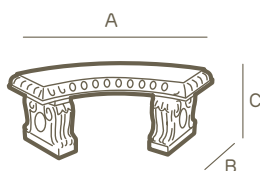

# panchina semitonda

panchina semitonda • half-round bench | style collection

LLDPE	100% recyclable	lightweight	antishock	U.V. resistant	-65° C + 85° C resistant

I valori riportati si riferiscono a quanto specificato nella scheda tecnica del produttore delle materie prime  
The values shown refer to the specifications in the technical sheet of the raw materials producer

art.	A	B	C		
1305	135	45	45	1	32

Le misure sono espresse in centimetri  
Measures are understood in centimeters