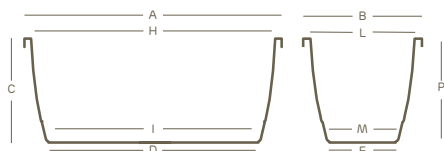

cassetta • plant box | hobby collection

con fori with holes	impilabile stackable	soluzione espositiva display solution

PP	100% recyclable	lightweight	antishock	U.V. resistant	-20° C resistant

I valori riportati si riferiscono a quanto specificato nella scheda tecnica del produttore delle materie prime
The values shown refer to the specifications in the technical sheet of the raw materials producer

Disponibile sottocassetta inis abbinata
Fitting inis oblong tray available

art.	size	A	B	C	D	E	H	I	L	M	P			inis										
1987	40	40	19,5	16,4	31,9	11,4	36,7	31,4	16,1	11	16,3	L 8,0	12	1990	03 M9 G9 62 86 18 T4 44 T6 01 T5									
1988	50	50	19,5	16,4	41,9	11,4	46,7	41,4	16,3	11	16,3	L 10,0	12	1991	03 M9 G9 62 86 18 T4 44 T6 01 T5									
1989	60	60	19,5	16,4	51,9	11,4	56,7	51,4	16,3	11	16,4	L 12,0	12	1992	03 M9 G9 62 86 18 T4 44 T6 01 T5									
2055	80	80	19,5	16,4	71,7	11,4	76,6	71,3	16,3	11	16,3	L 17,0	6	2056	03 M9 G9 62 86 44 01									

Le misure sono espresse in centimetri.
The measures are understood in centimeters.

colori • colors

bianco white	sabbia sandy	tortora taupe	antracite anthracite grey
verde acido acid green	ottanio petrol blue	oceano ocean	ciclamino cyclamen
mattone brick red	terracotta	mango mango	