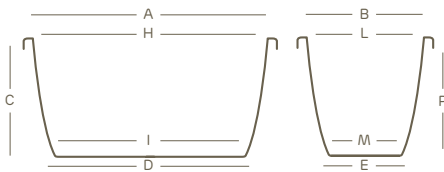

cassetta • plant box | hobby collection

con fori with holes	impilabile stackable	soluzione espositiva display solution

PP	100% recyclable	lightweight	antishock	U.V. resistant	-20° C resistant

I valori riportati si riferiscono a quanto specificato nella scheda tecnica del produttore delle materie prime  
The values shown refer to the specifications in the technical sheet of the raw materials producer

Disponibile **sottocassetta gardenie** abbinata  
Fitting **gardenie oblong tray** available

art.	size	A	B	C	D	E	H	I	L	M	P			gardenie 	
2327	40	40	20	16	32,5	12,6	36,8	32	16,6	12	16	L 8,0	24	2330	G9 62 02 01
2328	50	50	20	16	42,5	12,6	46,8	42	16,6	12	16	L 10,0	24	2331	G9 62 02 01
2329	60	60	20	16	52,5	12,6	56,8	52	16,6	12	16	L 12,0	24	2332	G9 62 02 01