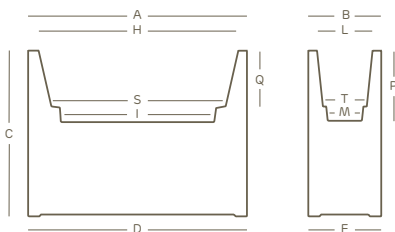

kube high

cassetta alta • high plant box | style collection

kit riserva d'acqua water reserve kit	rifinito a mano hand-finished	soluzione espositiva display solution	kit fissaggio a terra ground fixing kit	cassetta vaso abbinati matching plant box pot

LLDPE	100% recyclable	lightweight	antishock	U.V. resistant	-65° C + 85° C resistant

I valori riportati si riferiscono a quanto specificato nella scheda tecnica del produttore delle materie prime
The values shown refer to the specifications in the technical sheet of the raw materials producer

Disponibile kit riserva d'acqua
Water reserve kit available

versioni disponibili • available versions

kube high cassetta con ruote • plant box with castors
kube high lampada cassetta • light plant box

art.	size	A	B	C	D	E	H	I	L	M	P	Q	S	T										
2602	80	80	30	70	80	30	73	49	22	14	25	19	51	17	L 32,0	A4327	2 x A4629	1	C2	G9	S3	S4	87	E5
2586	100	100	40	70	100	40	90	70	30	19	34	30	72	24	L 77,5	A4278	2 x A4629	1	C2	G9	S3	S4	87	E5

Le misure sono espresse in centimetri
Measures are understood in centimeters

colori • colors

bianco white	tortora taupe	cemento cement	granito granite
nero perla pearl black	ruggine rust		

simbologia • symbols