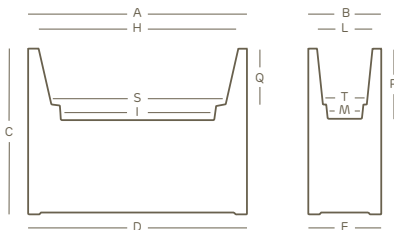

kube high

cassetta alta con ruote • high plant box with castors | style collection

kit riserva d'acqua water reserve kit	rifinito a mano hand-finished	soluzione espositiva display solution	cassetta vaso abbinati matching plant box pot

LLDPE	100% recyclable	lightweight	antishock	U.V. resistant	-65° C + 85° C resistant

I valori riportati si riferiscono a quanto specificato nella scheda tecnica del produttore delle materie prime
The values shown refer to the specifications in the technical sheet of the raw materials producer

art.	size	A	B	C	D	E	H	I	L	M	P	Q	S	T									
2754	80	80	30	71	80	30	73	49	22	14	25	19	51	17	L 32,0	A4327	1	C2	G9	S3	S4	87	E5
2591	100	100	40	71	100	40	90	70	30	19	34	30	72	24	L 77,0	A4278	1	C2	G9	S3	S4	87	E5