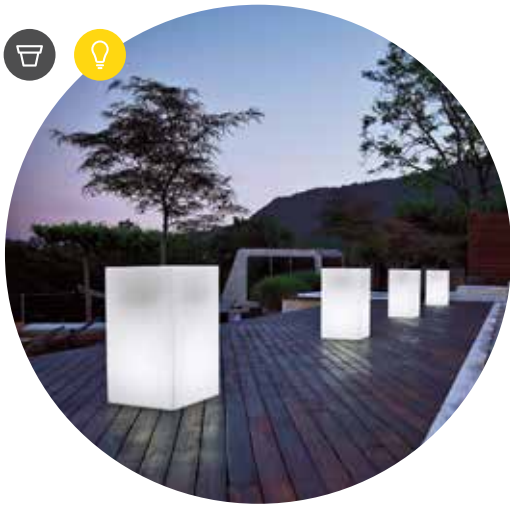

kube high

lampada vaso alto • light high pot | style collection

rifinito a mano hand-finished	kit luce montato installed light kit	kit fissaggio a terra ground fixing kit	cassetta vaso abbinati matching plant box pot

Le lampade dispongono di un **kit luce** già installato

Le lampade outdoor dispongono di una **canaletta di scolo**
(solo per gli articoli 2742 vasi cm.40)

Le lampade outdoor sono dotate di **fori di drenaggio**, all'interno e sul fondo dell'articolo, per favorire il deflusso dell'acqua in eccesso