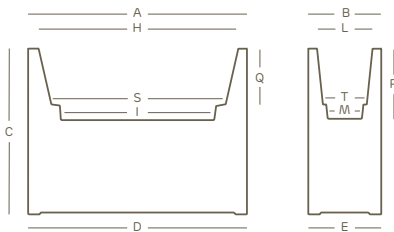

kube high slim

cassetta alta • high plant box | style collection

kit riserva d'acqua water reserve kit	rifinito a mano hand-finished	soluzione espositiva display solution	kit fissaggio a terra ground fixing kit	cassetta vaso abbinati matching plant box pot

LLDPE	100% recyclable	lightweight	antishock	U.V. resistant	-65° C + 85° C resistant

I valori riportati si riferiscono a quanto specificato nella scheda tecnica del produttore delle materie prime
The values shown refer to the specifications in the technical sheet of the raw materials producer

Disponibile kit riserva d'acqua
Water reserve kit available

versioni disponibili • available versions

kube high slim lampada cassetta • light plant box

art.	size	A	B	C	D	E	H	I	L	M	P	Q	S	T										
2777	80	80	25	70	80	25	75	49	20	14	26,5	20	68	18	L 32,0	A4327	2 x A4629	1	C2	G9	S3	S4	87	E5

Le misure sono espresse in centimetri
Measures are understood in centimeters

colori • colors

bianco white	tortora taupe	cemento cement
granito granite	nero perla pearl black	ruggine rust

simbologia • symbols