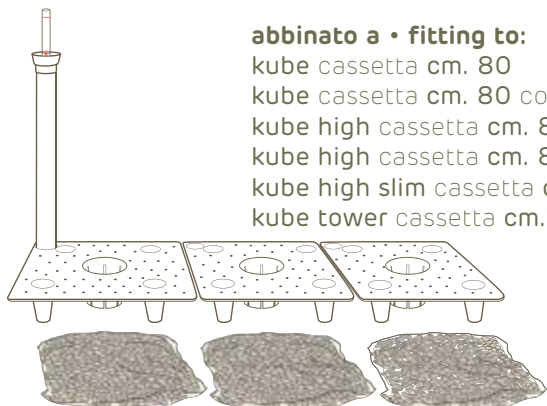

kit riserva d'acqua cm. 17 x 51

kit riserva d'acqua cm. 17 x 51
water reserve kit cm. 17 x 51

art. A4327

abbinato a • fitting to:

kube cassetta cm. 80
kube cassetta cm. 80 con ruote
kube high cassetta cm. 80
kube high cassetta cm. 80 con ruote
kube high slim cassetta cm. 80
kube tower cassetta cm.70

dettagli • details

griglia • separator: 3 x cm. 17 x 17
tubo con indicatore livello acqua • supply shaft with
water level gauge: h. cm. 33,5
argilla espansa • expanded clay: 3 x lt. 1
capacità riserva acqua • water reserve capacity: lt.

07 nero
black

3,6

kit riserva d'acqua cm. 24 x 72

kit riserva d'acqua cm. 24 x 72
water reserve kit cm. 24 x 72

art. A4278

abbinato a • fitting to:

kube cassetta cm. 100
kube cassetta cm. 100 con ruote
kube high cassetta cm.100
kube high cassetta cm.100 con ruote

dettagli • details

griglia • separator: 3 x cm. 24 x 24
tubo con indicatore livello acqua • supply shaft with
water level gauge: h. cm. 40
argilla espansa • expanded clay: 3 x lt. 2
capacità riserva acqua • water reserve capacity: lt. 9