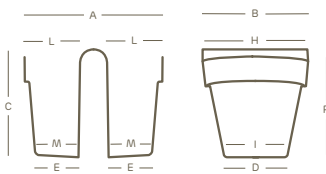

vaso • pot | home collection

impilabile stackable	soluzione espositiva display solution

PP	100% recyclable	lightweight	antishock	U.V. resistant	-20° C resistant

I valori riportati si riferiscono a quanto specificato nella scheda tecnica del produttore delle materie prime  
The values shown refer to the specifications in the technical sheet of the raw materials producer

\*corrimano a sezione rettangolare:  
= lunghezza 40 mm e altezza 20 mm  
\*squared section handrail:  
= length 40 mm, height 20 mm

\*\*corrimano a sezione circolare:  
= diametro 45 mm  
\*\*round section handrail:  
= 45 mm diameter

art.	size	A	B	C	D	E	F	H	I	L	M	N	P									
3032	Ø 25	33	25	25	15	10	28	25	12	13	10	6	22	L 8,0	6	03	M9	G9	62	86	L4	L2

Le misure sono espresse in centimetri  
Measures are understood in centimeters