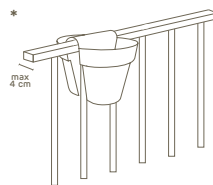

vaso • pot | home collection

impilabile stackable	soluzione espositiva display solution

PP	100% recyclable	lightweight	antishock	U.V. resistant	-20° C resistant

I valori riportati si riferiscono a quanto specificato nella scheda tecnica del produttore delle materie prime  
The values shown refer to the specifications in the technical sheet of the raw materials producer

\*corrimano a sezione rettangolare:  
= lunghezza 40 mm e altezza 20 mm  
\*squared section handrail:  
= length 40 mm, height 20 mm

\*\*corrimano a sezione circolare:  
= diametro 45 mm  
\*\*round section handrail:  
= 45 mm diameter

art.	size	A	B	C	D	E	F	H	I	L	M	N	P									
3032	Ø 25	33	25	25	15	10	28	25	12	13	10	6	22	L 8,0	6	03	M9	G9	62	86	L4	L2

Le misure sono espresse in centimetri  
Measures are understood in centimeters