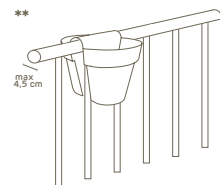

vaso • pot | home collection

impilabile stackable	soluzione espositiva display solution

PP	100% recyclable	lightweight	antishock	U.V. resistant	-20° C resistant

I valori riportati si riferiscono a quanto specificato nella scheda tecnica del produttore delle materie prime  
The values shown refer to the specifications in the technical sheet of the raw materials producer

\*corrimano a sezione rettangolare:  
= lunghezza 40 mm e altezza 20 mm  
\*squared section handrail:  
= length 40 mm, height 20 mm

\*\*corrimano a sezione circolare:  
= diametro 45 mm  
\*\*round section handrail:  
= 45 mm diameter

art.	size	A	B	C	D	E	F	H	I	L	M	N	P									
3032	Ø 25	33	25	25	15	10	28	25	12	13	10	6	22	L 8,0	6	03	M9	G9	62	86	L4	L2

Le misure sono espresse in centimetri  
Measures are understood in centimeters