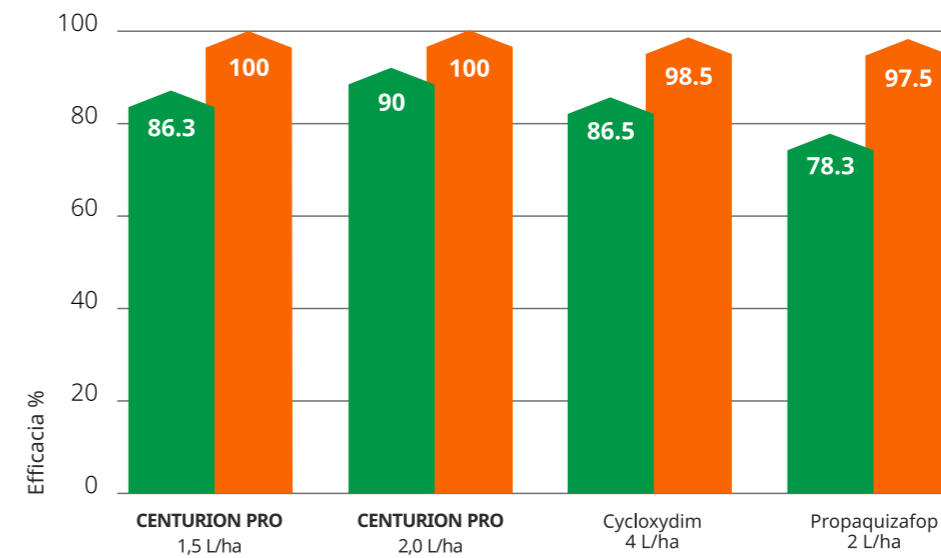

## Estratto dell'etichetta ministeriale

INFESTANTI	EPOCHE D'IMPIEGO	DOSE (L/ha)
<i>Avena spp.</i> (Avena selvatica)	Da 3 foglie vere fino a fine accestimento. Lo stadio ottimale di applicazione è tra 3 foglie vere ed inizio accestimento.	1 - 1,5
<i>Bromus spp.</i> (Forasacco)		
Ricacci di cereali		
<i>Digitaria spp.</i> (Sanguinella)		
<i>Echinochloa spp.</i> (Giavone)		
<i>Leptochloa spp.</i>		
<i>Lolium spp.</i> (Loglio)		
<i>Oryza spp.</i> (Riso)		
<i>Panicum spp.</i> (Falso panico)		
<i>Phalaris spp.</i> (Falaride)		
<i>Poa spp.</i> (Fienarola)		
<i>Polypogon monspeliensis.</i> (Coda di lepre)		
<i>Setaria spp.</i> (Setaria)		
<i>Agropyron spp.</i> (Gramigna)	Quando la maggioranza dei germogli è emersa ed ha un'altezza di circa 15 - 20 cm.	2,5 - 3
<i>Cynodon dactylon</i> (Gramigna comune)		
<i>Paspalum distichum</i> (Panico acquatico)		
<i>Sorghum halepense.</i> (Sorghetta)	Quando la maggioranza dei germogli è emersa ed ha un'altezza di circa 15 - 20 cm.	2 - 2,5

## VANTAGGI

- Erbicida sistemico selettivo non residuale
- Notevole velocità d'azione
- Non necessita di bagnanti, sono già inclusi nella formulazione

**Graminacee perenni**  
(Sorghetta, Gramigna, ecc.)

**Graminacee estive**  
(Giovani, *Setaria spp.*, *Digitaria spp.*, ecc.)

**Graminacee invernali**  
(Avene, *Lolium spp.*, *Poa spp.*, ecc.)

## Efficacia verso la sorghetta da rizoma

Alfonsine (RA) - 2020

■ Efficacia (8 giorni dopo il trattamento) ■ Efficacia (30 giorni dopo il trattamento)

Prova effettuata da centro di saggio autorizzato