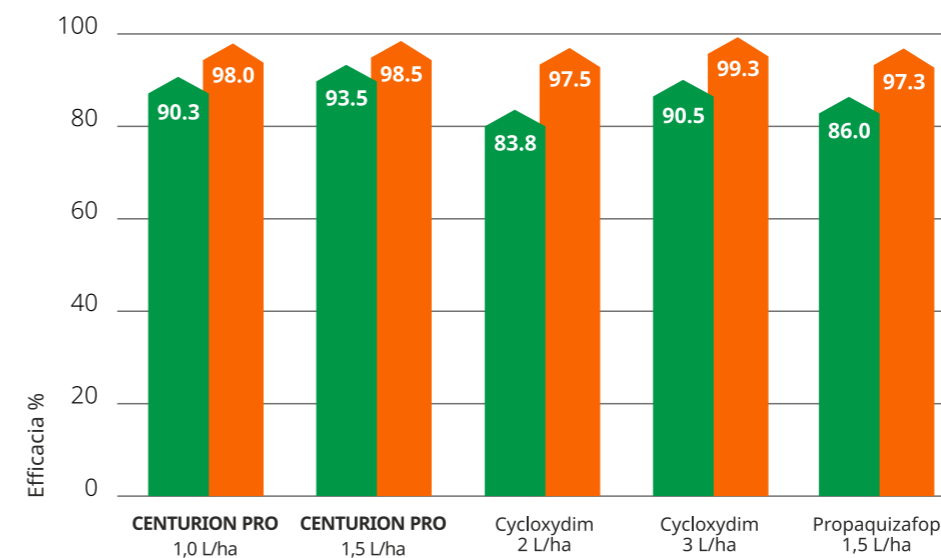

## Estratto dell'etichetta ministeriale

INFESTANTI	EPOCHE D'IMPIEGO	DOSE (L/ha)
<i>Avena spp.</i> (Avena selvatica)	Da 3 foglie vere fino a fine accestimento. Lo stadio ottimale di applicazione è tra 3 foglie vere ed inizio accestimento.	1 - 1,5
<i>Bromus spp.</i> (Forasacco)		
Ricacci di cereali		
<i>Digitaria spp.</i> (Sanguinella)		
<i>Echinochloa spp.</i> (Giavone)		
<i>Leptochloa spp.</i>		
<i>Lolium spp.</i> (Loglio)		
<i>Oryza spp.</i> (Riso)		
<i>Panicum spp.</i> (Falso panico)		
<i>Phalaris spp.</i> (Falaride)		
<i>Poa spp.</i> (Fienarola)		
<i>Polypogon monspeliensis.</i> (Coda di lepre)		
<i>Setaria spp.</i> (Setaria)		
<i>Agropyron spp.</i> (Gramigna)	Quando la maggioranza dei germogli è emersa ed ha un'altezza di circa 15 - 20 cm.	2,5 - 3
<i>Cynodon dactylon</i> (Gramigna comune)		
<i>Paspalum distichum</i> (Panico acquatico)		
<i>Sorghum halepense.</i> (Sorghetta)	Quando la maggioranza dei germogli è emersa ed ha un'altezza di circa 15 - 20 cm.	2 - 2,5

**Graminacee estive**  
(Giovani, *Setaria spp.*, *Digitaria spp.*, ecc.)

**Graminacee invernali**  
(Avene, *Lolium spp.*, *Poa spp.*, ecc.)

## Efficacia verso la sorghetta da rizoma

Alfonsine (RA) - 2020

■ Efficacia (8 giorni dopo il trattamento) ■ Efficacia (30 giorni dopo il trattamento)

Prova effettuata da centro di saggio autorizzato

## Efficacia verso il Giavone

Lagosanto (FE) - 2020

■ Efficacia (8 giorni dopo il trattamento) ■ Efficacia (15 giorni dopo il trattamento)

Prova effettuata da centro di saggio autorizzato